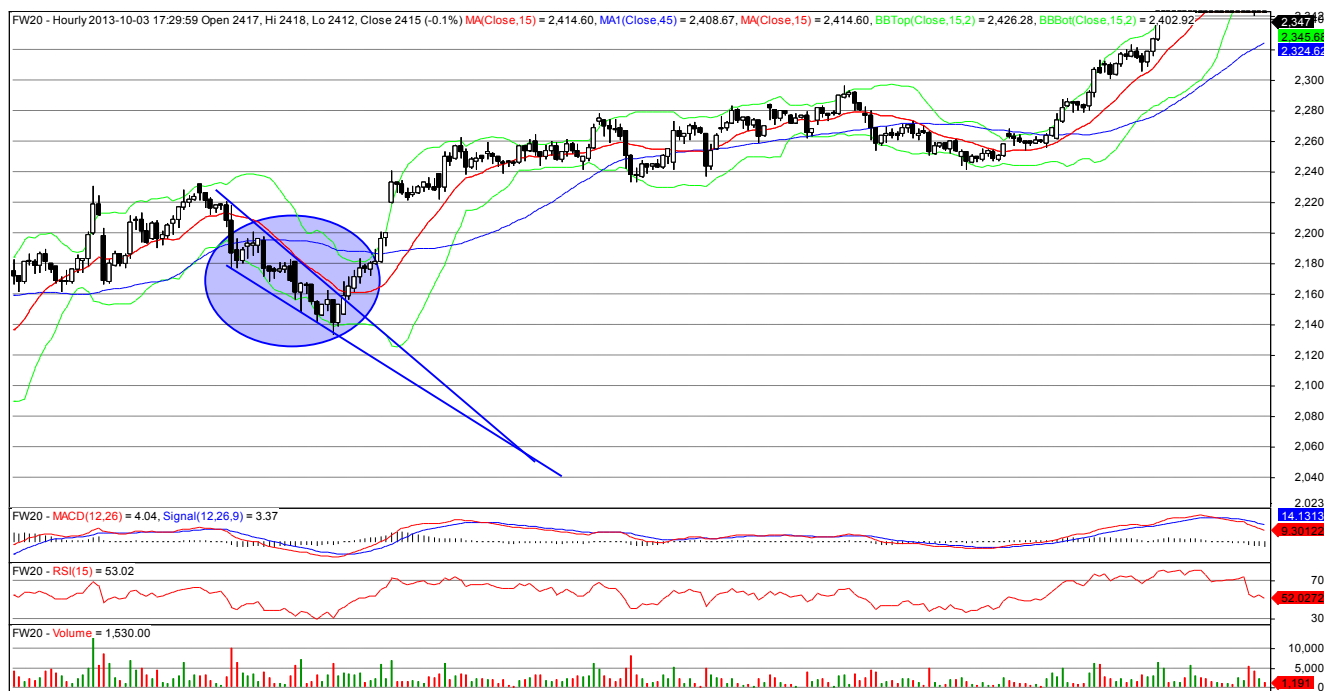

## Formacja klina zniżującego

FW20 – wykres świecowy 60 minutowy

Powyższy wykres przedstawia formację klina zniżującego, który był zapowiedzią okazałych wzrostów na FW20. Wybicie z klina odbyło się przy zwiększonym wolumenie obrotów. Wybicie z formacji klina zniżującego odbyło się bez wykonania ruchu powrotnego.