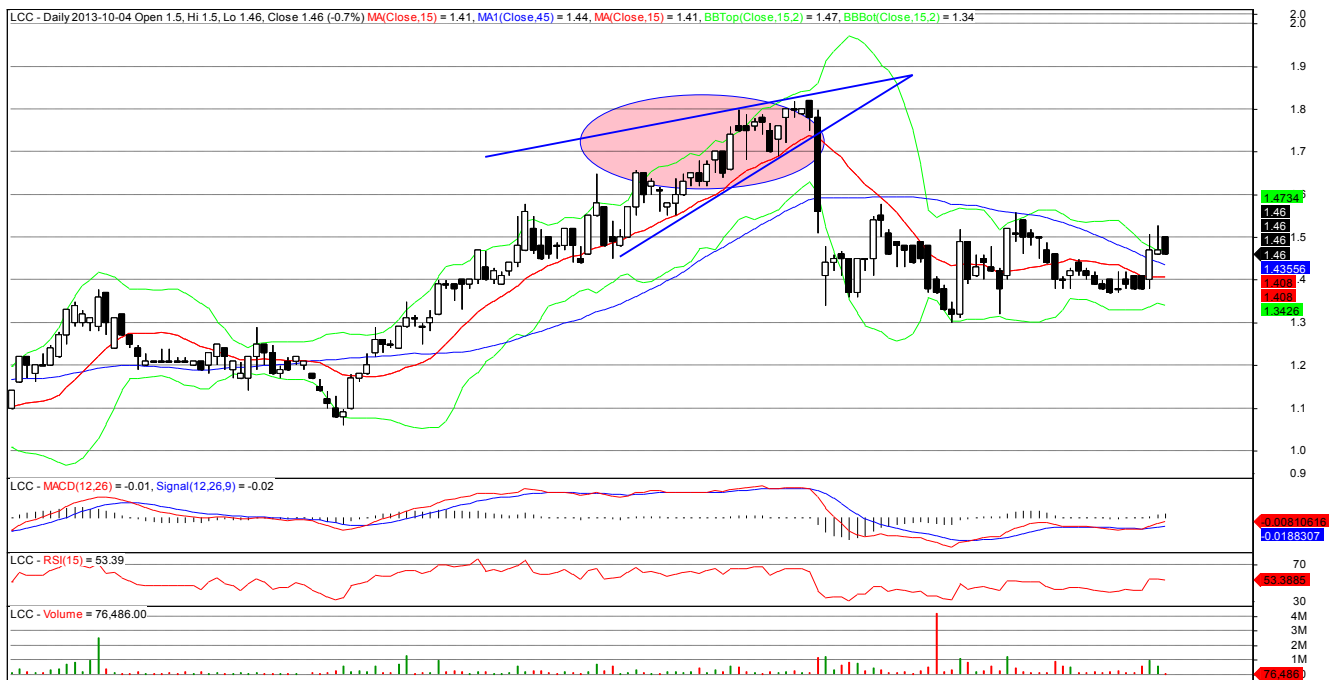

Formacja klina wyżującego

LC Corp – wykres świecowy dzienny

Powyższy wykres przedstawia formację klina wyżującego. Wielkość wolumenu obrotów w miarę kształtowania się formacji klina powinna maleć. Strategia gry w ramach formacji klina wyżującego zakłada sprzedaż akcji po wybiciu dołem z formacji klina. Spadki po wybiciu dołem z formacji klina wyżującego powinny zakończyć się przy pierwszym ważnym wsparciu.