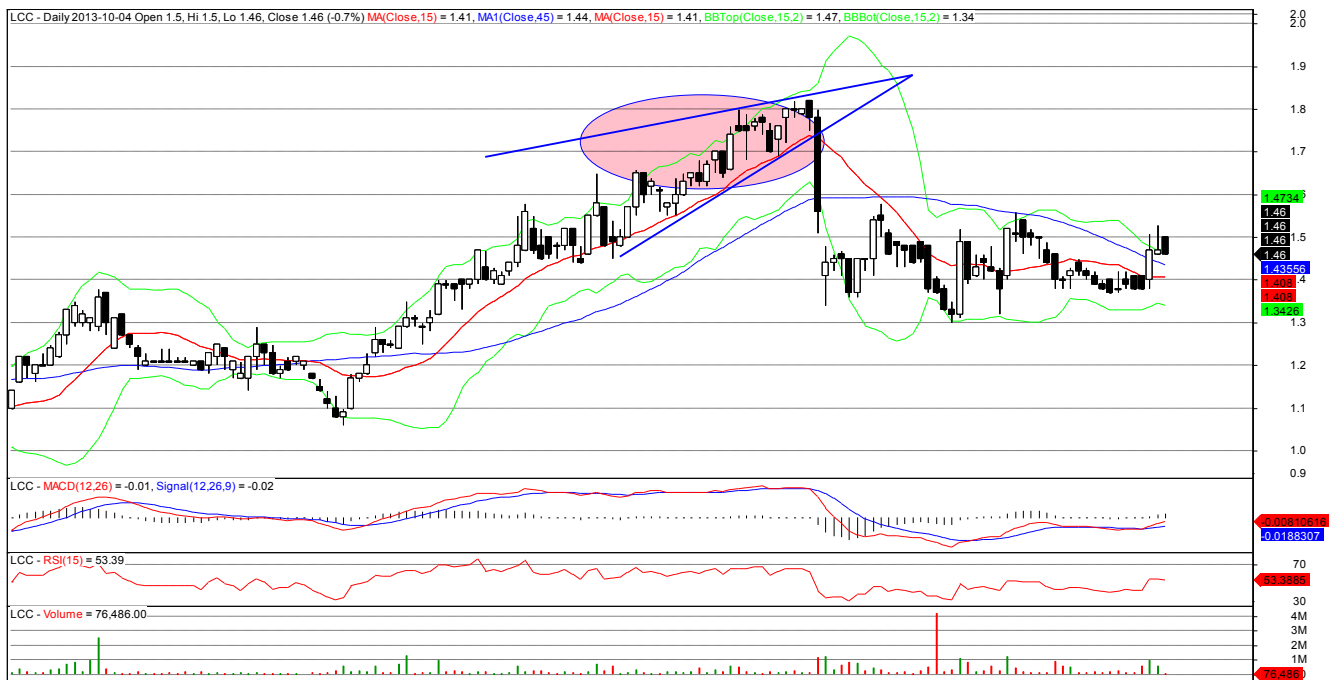

## Formacja klina wyżującego

LC Corp – wykres świecowy dzienny

Powyższy wykres przedstawia formację klina wyżującego. Wielkość wolumenu obrotów w miarę kształtowania się formacji klina powinna maleć. Strategia gry w ramach formacji klina wyżującego zakłada sprzedaż akcji po wybiciu dołem z formacji klina. Spadki po wybiciu dołem z formacji klina wyżującego powinny zakończyć się przy pierwszym ważnym wsparciu.