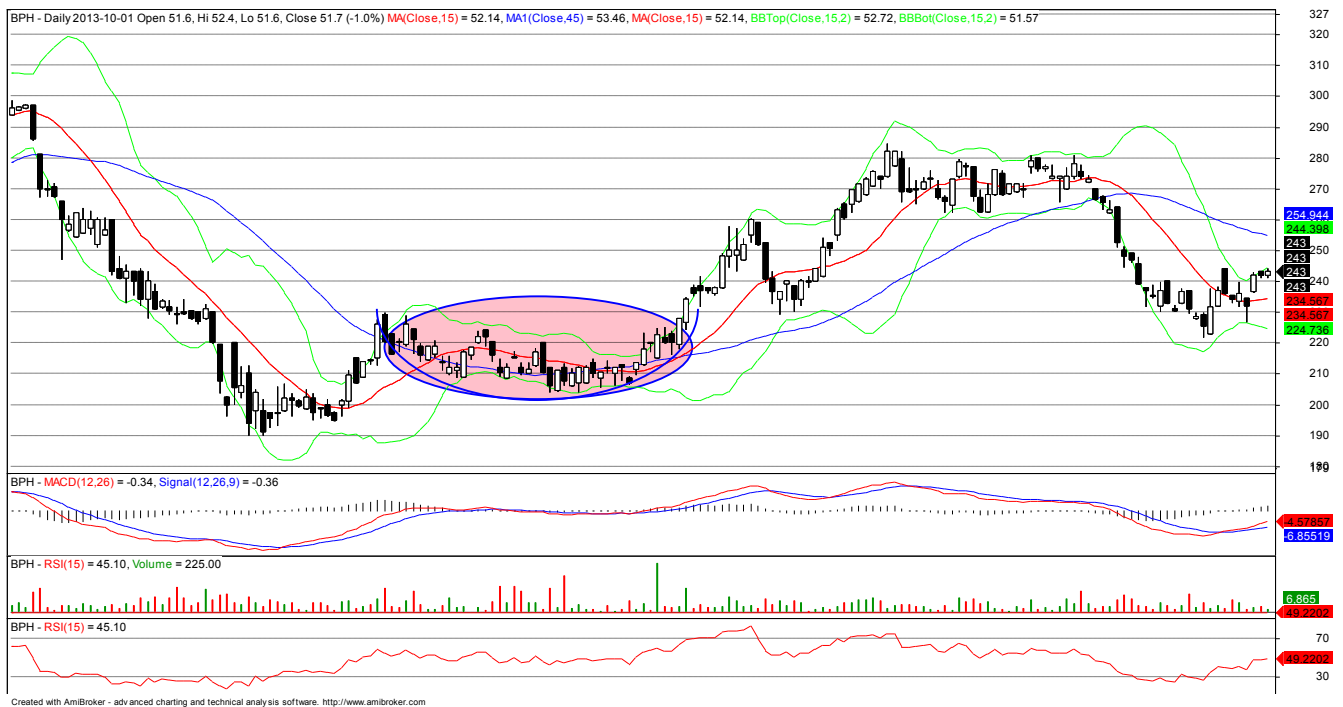

## Formacja spodka

Bank Przemysłowo Handlowy – wykres świecowy dzienny

Powyższy wykres przedstawia formację spodka ukształtowaną na akcjach spółki BPH. Formacja ta kształtuje się powoli i stopniowo, ale zwykle zapowiada znaczące odwrócenie trendu.